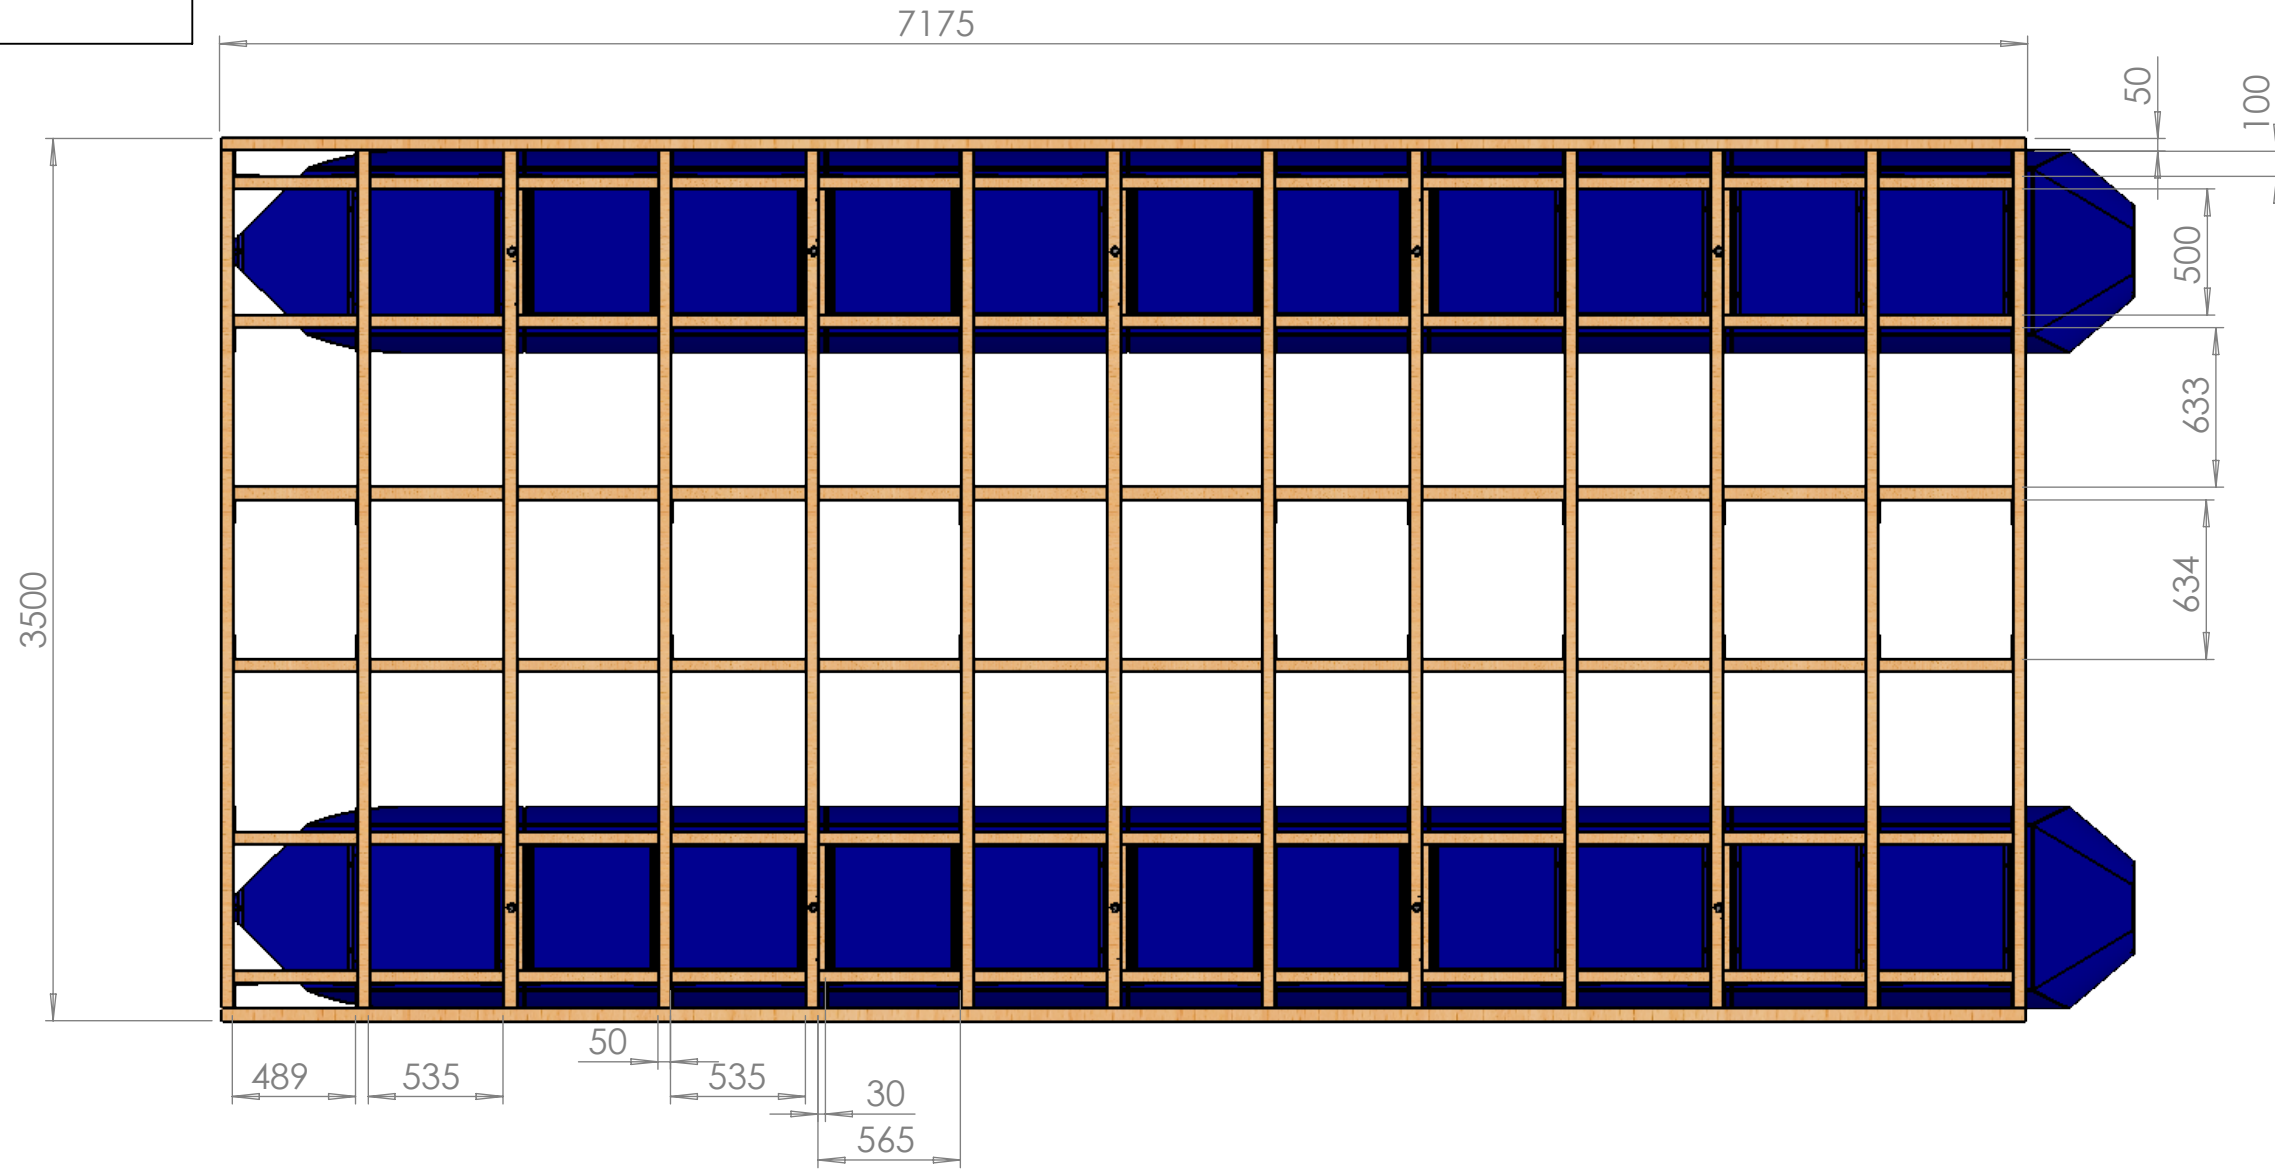

ПОЗИЦИЯ	ОБОЗНАЧЕНИЕ	ОПИСАНИЕ	К-ВО
1	Поплавок модульный кормовой 800_v.01_Mold - обвязка		2
2	Поплавок модульный прямой 800_мет. дер.v07		8
3	Поплавок модульный передний 800_v.01_Mold- обвязка		2
4	150x50 - копия		13
5	брус7175		2
6	брус565		30
7	брус535		36
8	брус489		6
9	Монтажный уголок 100x100x2,5		144
10	Винт для дерева ф12x50		70
11	брус30x500		10
12	брус6700x80		2
13	Резьбовая шпилька М16x1100		10

Изм.	Лист	№ докум.	Подп.	Дата

Лист
1

Инв. № подл.	Подп. и дата	Взам. инв. №	Инв. № дубл.	Подп. и дата

Изм.	Лист	№ докум.	Подп.	Дата

Катамаран дерево 7,6х3,5

Лист
2