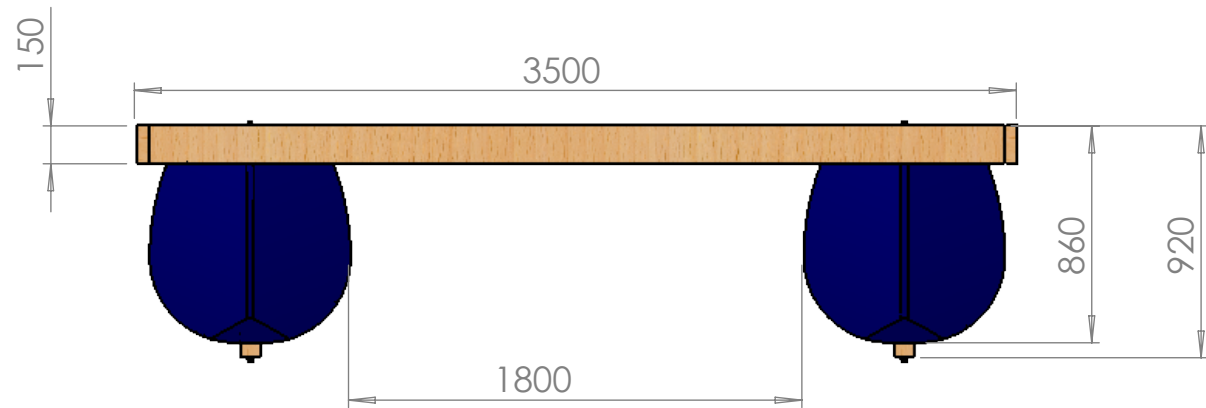

Инв. № подл.	Подп. и дата	Взам. инв. №	Инв. № дубл.	Подп. и дата

Изм.	Лист	№ докум.	Подп.	Дата

Катамаран дерево 7,6х3,5

Лист
2