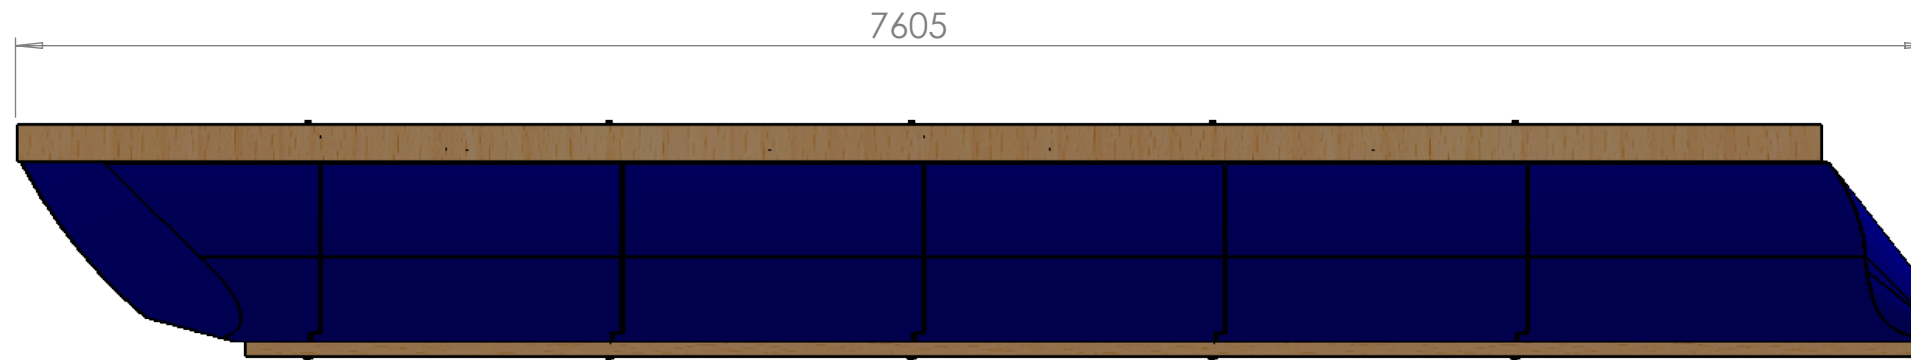

Инв. № подл.	Подп. и дата	Взам. инв. №	Инв. № дубл.	Подп. и дата

Изм.	Лист	№ докум.	Подп.	Дата

Катамаран дерево 7,6х3,5

Лист
2