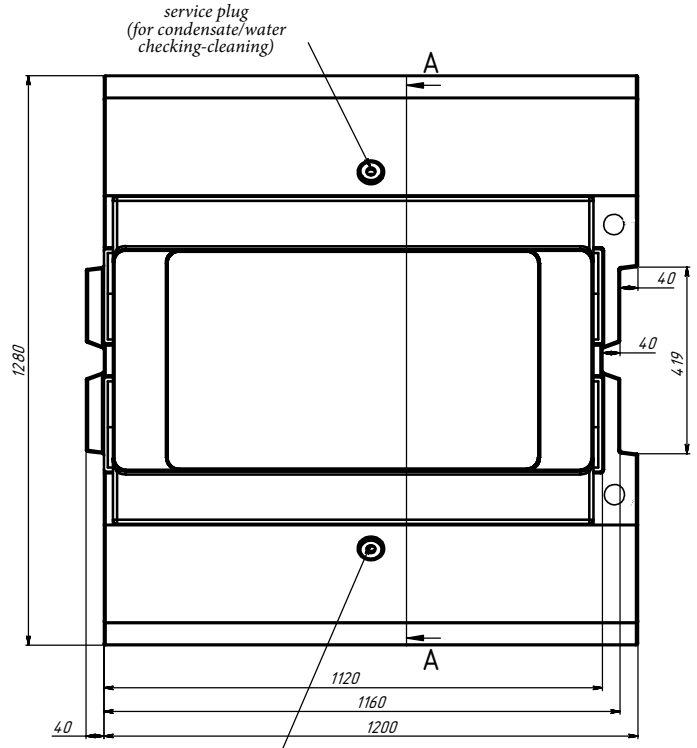

EPS (Expanded Polystyrene) 25

Note: Lid is not watertight

service plug  
(for condensate/water  
checking-cleaning)

service plug  
(for condensate/water  
checking-cleaning)

СЕЧЕНИЕ А-А  
МАСШТАБ 1 : 6

УХП.16.02.ПМП1200В.03

Изм.	Лист	№ докум.	Подп.	Дата	Лист	Масса	Масштаб
							1:5
Разраб.							
Проб.							
И. контр.							
Н. контр.							
Утв.							

Поплавок основной  
1200 запінений, бак  
рундук с кришкою

Полизтилен LDPE